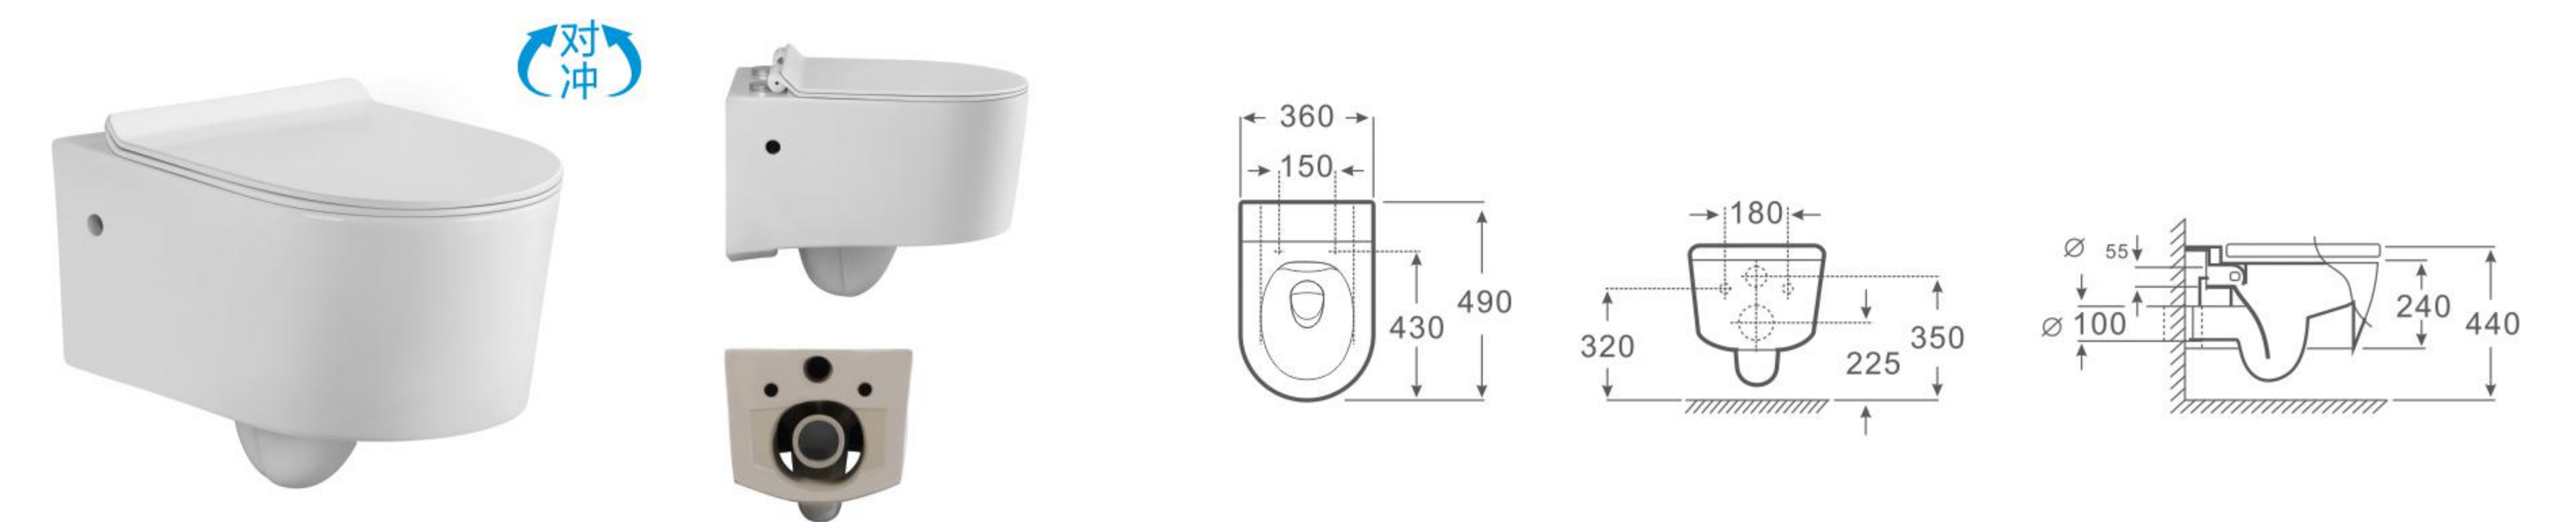

型号 / Model	品名 / Product Name	尺寸 / Size	横排污距离 / P-trap
MP-175	对冲式挂墙座便器 Collision type flush wall-hung closet	490 x 360 x 240mm	180mm