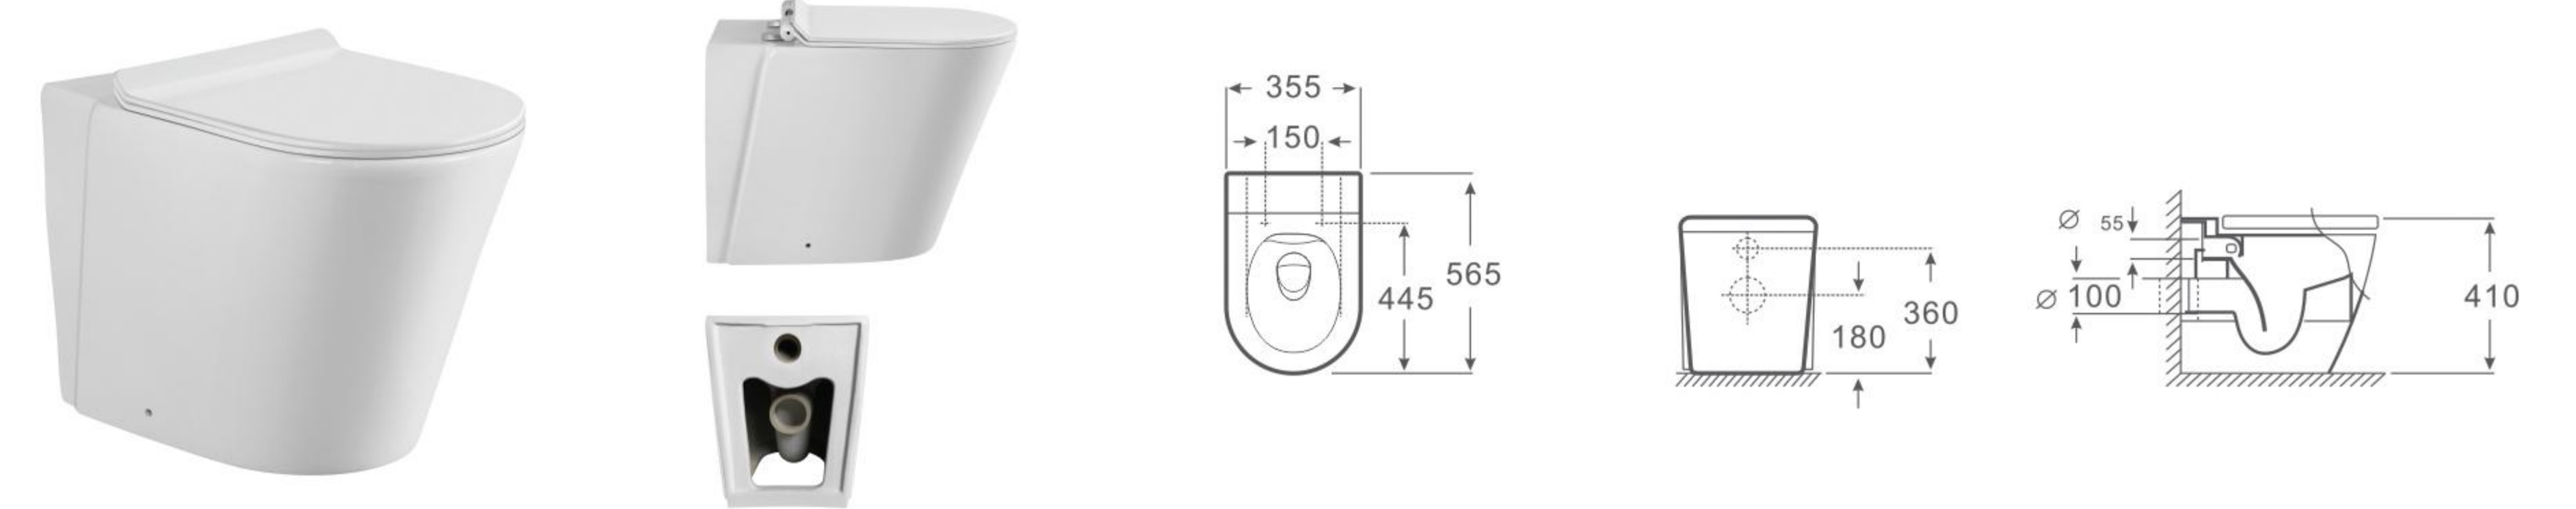

型号 / Model	品名 / Product Name	尺寸 / Size	横排污距离 / P-trap
MP-112	直冲式挂墙座便器 Washdown wall-hung closet	570 x 350 x 330mm	180mm

型号 / Model	品名 / Product Name	尺寸 / Size	安装方式 / Installation method
MP-212	挂式妇洗器 Wall-hung Bidet	570 x 350 x 330mm	背靠墙式安装 Fixing to wall with back

型号 / Model	品名 / Product Name	尺寸 / Size	横排污距离 / P-trap
MP-111	直冲式挂墙座便器 Washdown wall-hung closet	570 x 380 x 340mm	180mm

型号 / Model	品名 / Product Name	尺寸 / Size	安装方式 / Installation method
MP-211	挂式妇洗器 Wall-hung Bidet	570 x 380 x 340mm	背靠墙式安装 Fixing to wall with back

型号 / Model	品名 / Product Name	尺寸 / Size	横排污距离 / P-trap
MP-125	直冲式分体座便器 Washdown close-couched closet	565 x 355 x 410mm	180mm

MP-03
挂便水箱
Concealed-water tank
Size: 543 x 89 x 1195mm
背靠墙式安装
Fixing to wall with back

型号 / Model	品名 / Product Name	尺寸 / Size	横排污距离 / P-trap
MP-138	直冲式挂墙座便器 Washdown wall-hung closet	590 x 340 x 405mm	180mm

型号 / Model	品名 / Product Name	尺寸 / Size	横排污距离 / P-trap
MP-135	直冲式挂墙座便器 Washdown wall-hung closet	550 x 360 x 390mm	180mm