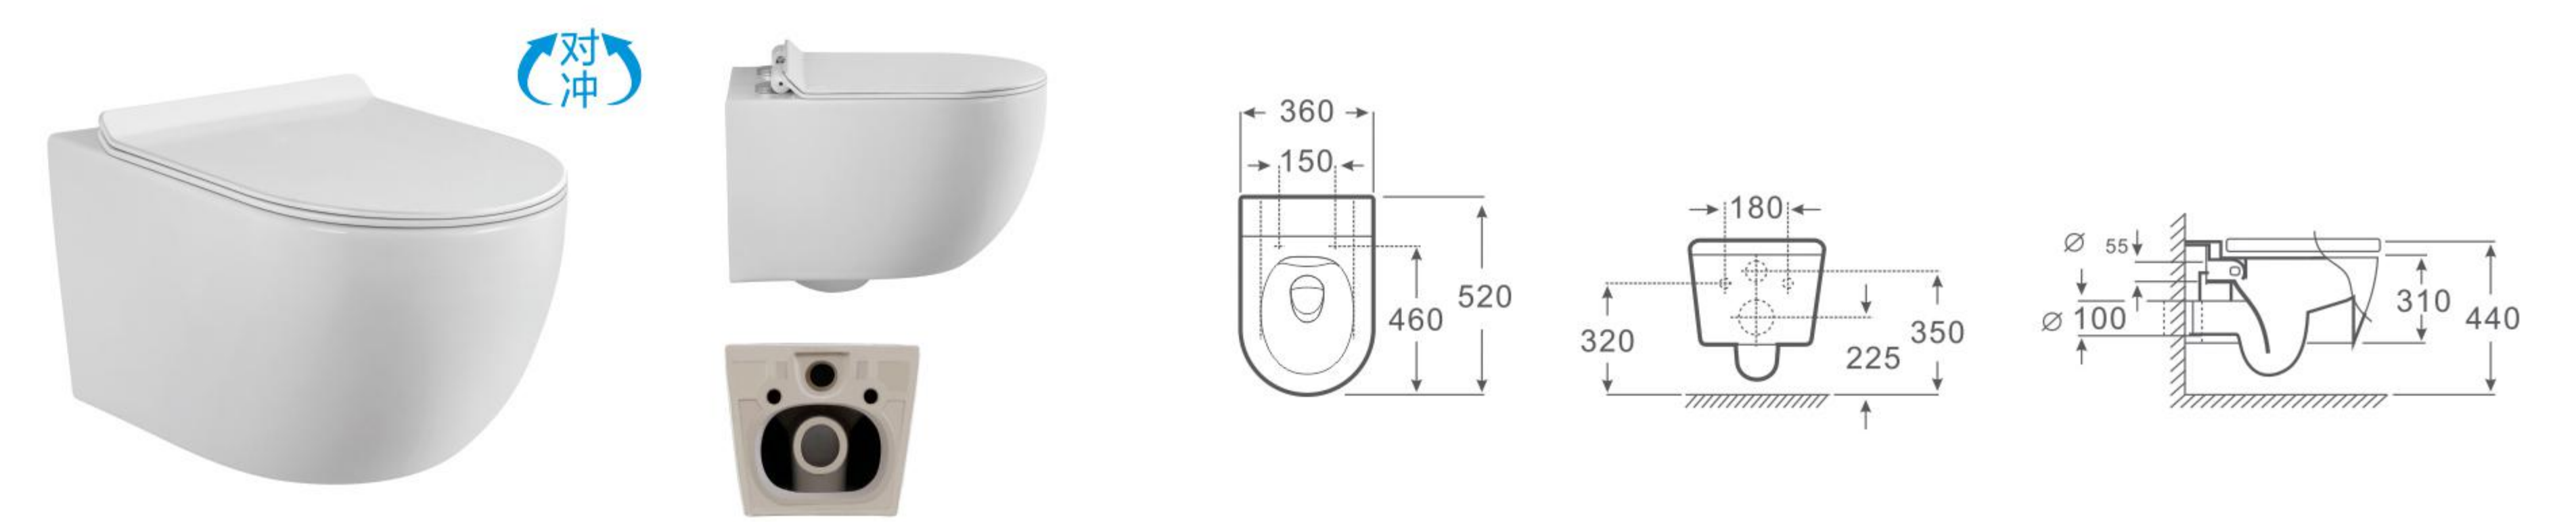

型号 / Model	品名 / Product Name	尺寸 / Size	横排污距离 / P-trap
MP-133	直冲式挂墙座便器 Washdown wall-hung closet	560 x 360 x 310mm	180mm

型号 / Model	品名 / Product Name	尺寸 / Size	安装方式 / Installation method
MP-003	挂盆 Wall-hung Basin	520 x 430 x 380mm	挂式安装 Wall-hung installation

型号 / Model	品名 / Product Name	尺寸 / Size	横排污距离 / P-trap
MP-177	超漩式挂墙座便器 Eddy double hole wall-hung closet	530 x 360 x 310mm	180mm

型号 / Model	品名 / Product Name	尺寸 / Size	横排污距离 / P-trap
MP-176	对冲式挂墙座便器 Collision type flush wall-hung closet	520 x 360 x 310mm	180mm