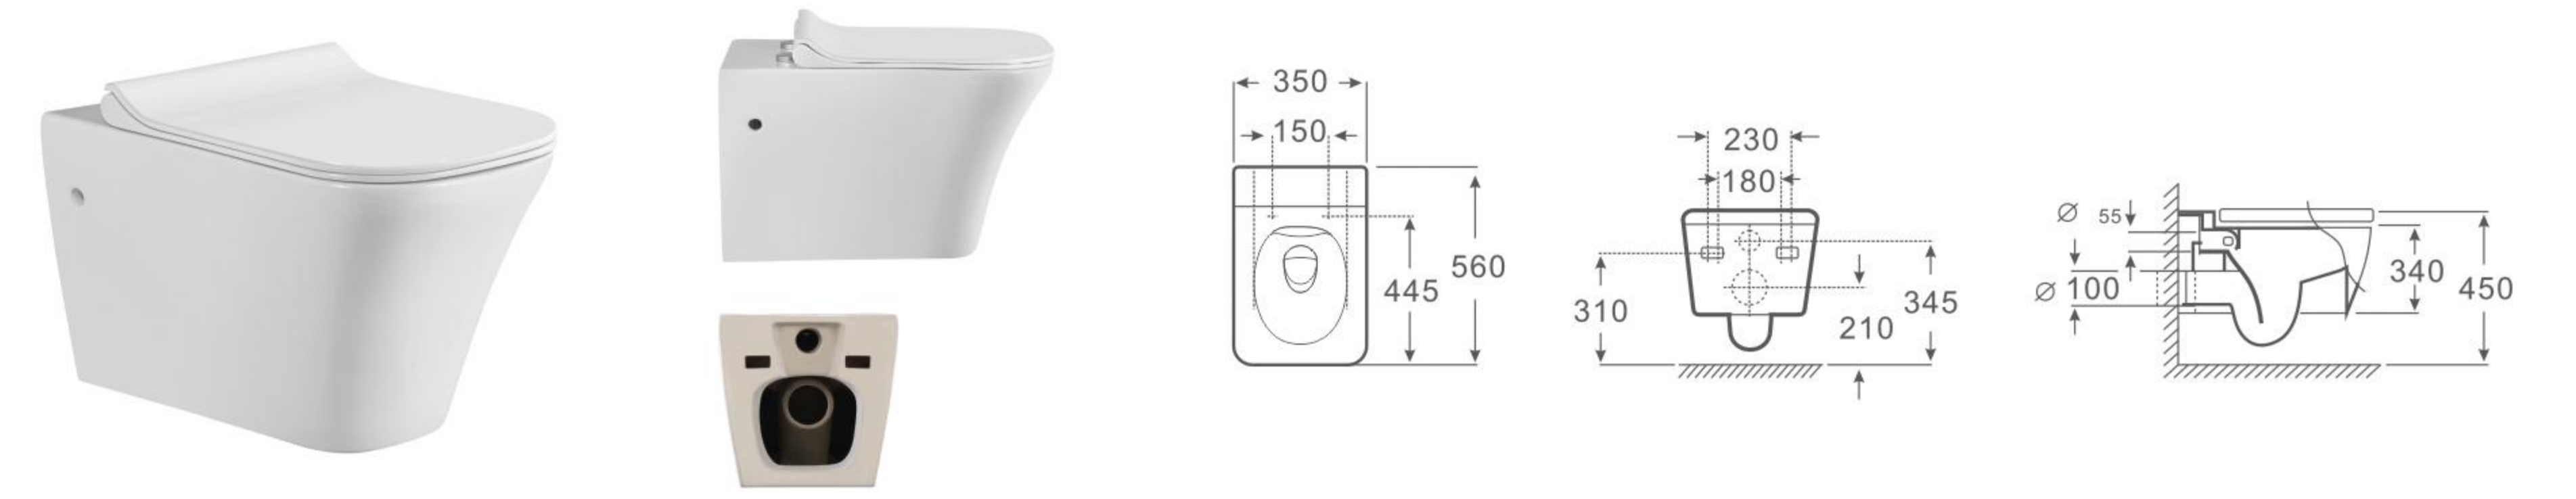

型号 / Model	品名 / Product Name	尺寸 / Size	横排污距离 / P-trap
MP-116	直冲式挂墙座便器 Washdown wall-hung closet	560 x 350 x 340mm	180mm