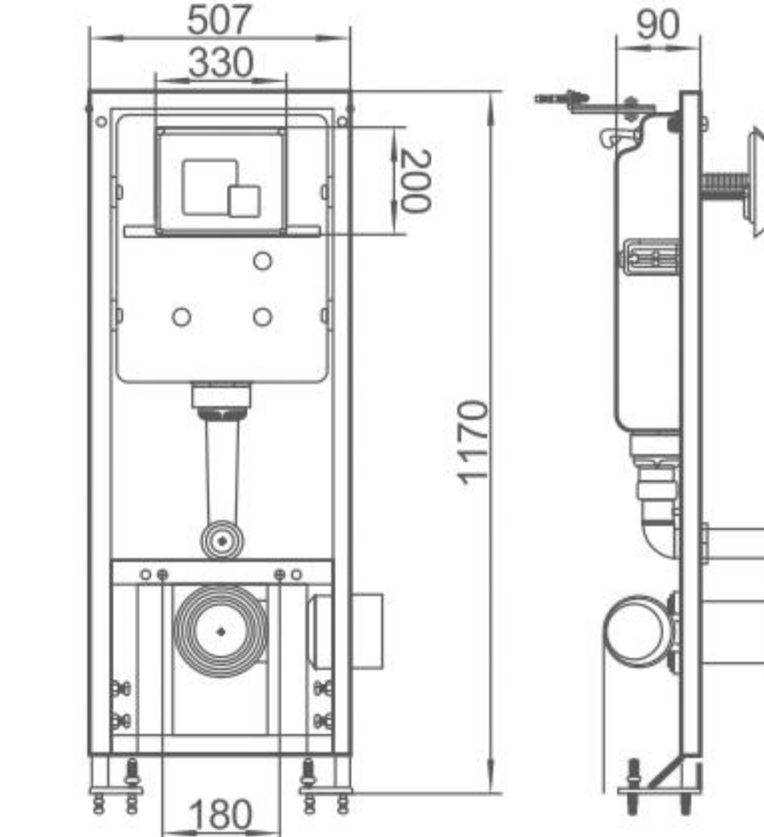

型号 / Model	品名 / Product Name	尺寸 / Size	横排污距离 / P-trap
MP-111	直冲式挂墙座便器 Washdown wall-hung closet	570 x 380 x 340mm	180mm

型号 / Model	品名 / Product Name	尺寸 / Size	安装方式 / Installation method
MP-211	挂式妇洗器 Wall-hung Bidet	570 x 380 x 340mm	背靠墙式安装 Fixing to wall with back

型号 / Model	品名 / Product Name	尺寸 / Size	横排污距离 / P-trap
MP-125	直冲式分体座便器 Washdown close-couched closet	565 x 355 x 410mm	180mm

MP-03
挂便水箱
Concealed-water tank
Size: 543 x 89 x 1195mm
背靠墙式安装
Fixing to wall with back

MP-04
挂便水箱
Concealed-water tank
Size: 507 x 140 x 1170mm
背靠墙式安装
Fixing to wall with back

MP-05
挂便水箱
Concealed-water tank
Size: 507 x 90 x 1170mm
背靠墙式安装
Fixing to wall with back

MP-06
挂便水箱
Concealed-water tank
Size: 400 x 127 x 1071~1193mm
背靠墙式安装
Fixing to wall with back

型号 / Model	品名 / Product Name	尺寸 / Size	横排污距离 / P-trap
MP-138	直冲式挂墙座便器 Washdown wall-hung closet	590 x 340 x 405mm	180mm

型号 / Model	品名 / Product Name	尺寸 / Size	横排污距离 / P-trap
MP-135	直冲式挂墙座便器 Washdown wall-hung closet	550 x 360 x 390mm	180mm