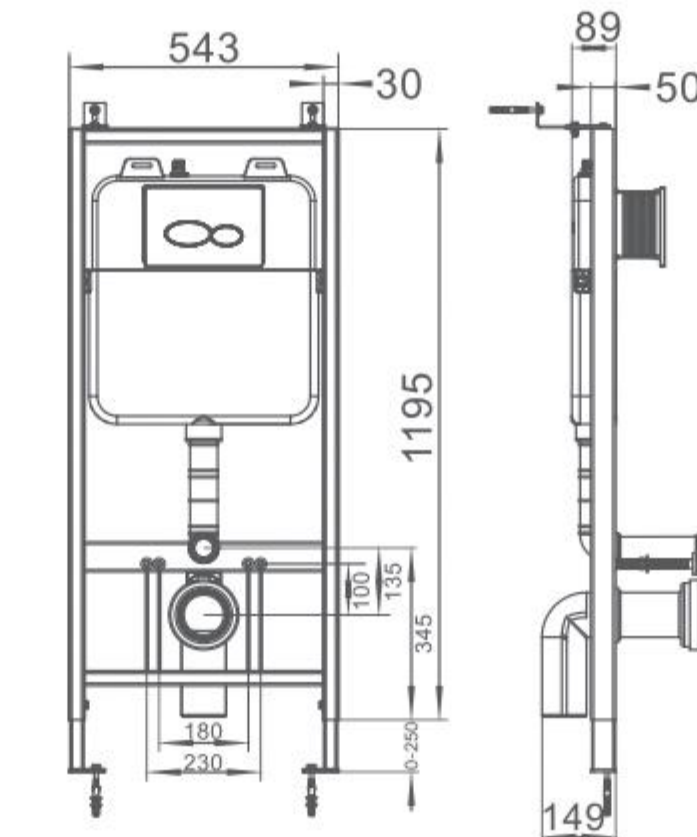

型号 / Model	品名 / Product Name	尺寸 / Size	横排污距离 / P-trap
MP-112	直冲式挂墙座便器 Washdown wall-hung closet	570 x 350 x 330mm	180mm

型号 / Model	品名 / Product Name	尺寸 / Size	安装方式 / Installation method
MP-212	挂式妇洗器 Wall-hung Bidet	570 x 350 x 330mm	背靠墙式安装 Fixing to wall with back

型号 / Model	品名 / Product Name	尺寸 / Size	横排污距离 / P-trap
MP-111	直冲式挂墙座便器 Washdown wall-hung closet	570 x 380 x 340mm	180mm

型号 / Model	品名 / Product Name	尺寸 / Size	安装方式 / Installation method
MP-211	挂式妇洗器 Wall-hung Bidet	570 x 380 x 340mm	背靠墙式安装 Fixing to wall with back

型号 / Model	品名 / Product Name	尺寸 / Size	横排污距离 / P-trap
MP-125	直冲式分体座便器 Washdown close-couched closet	565 x 355 x 410mm	180mm

MP-03
挂便水箱
Concealed-water tank
Size: 543 x 89 x 1195mm
背靠墙式安装
Fixing to wall with back

型号 / Model	品名 / Product Name	尺寸 / Size	横排污距离 / P-trap
MP-138	直冲式挂墙座便器 Washdown wall-hung closet	590 x 340 x 405mm	180mm

型号 / Model	品名 / Product Name	尺寸 / Size	横排污距离 / P-trap
MP-135	直冲式挂墙座便器 Washdown wall-hung closet	550 x 360 x 390mm	180mm