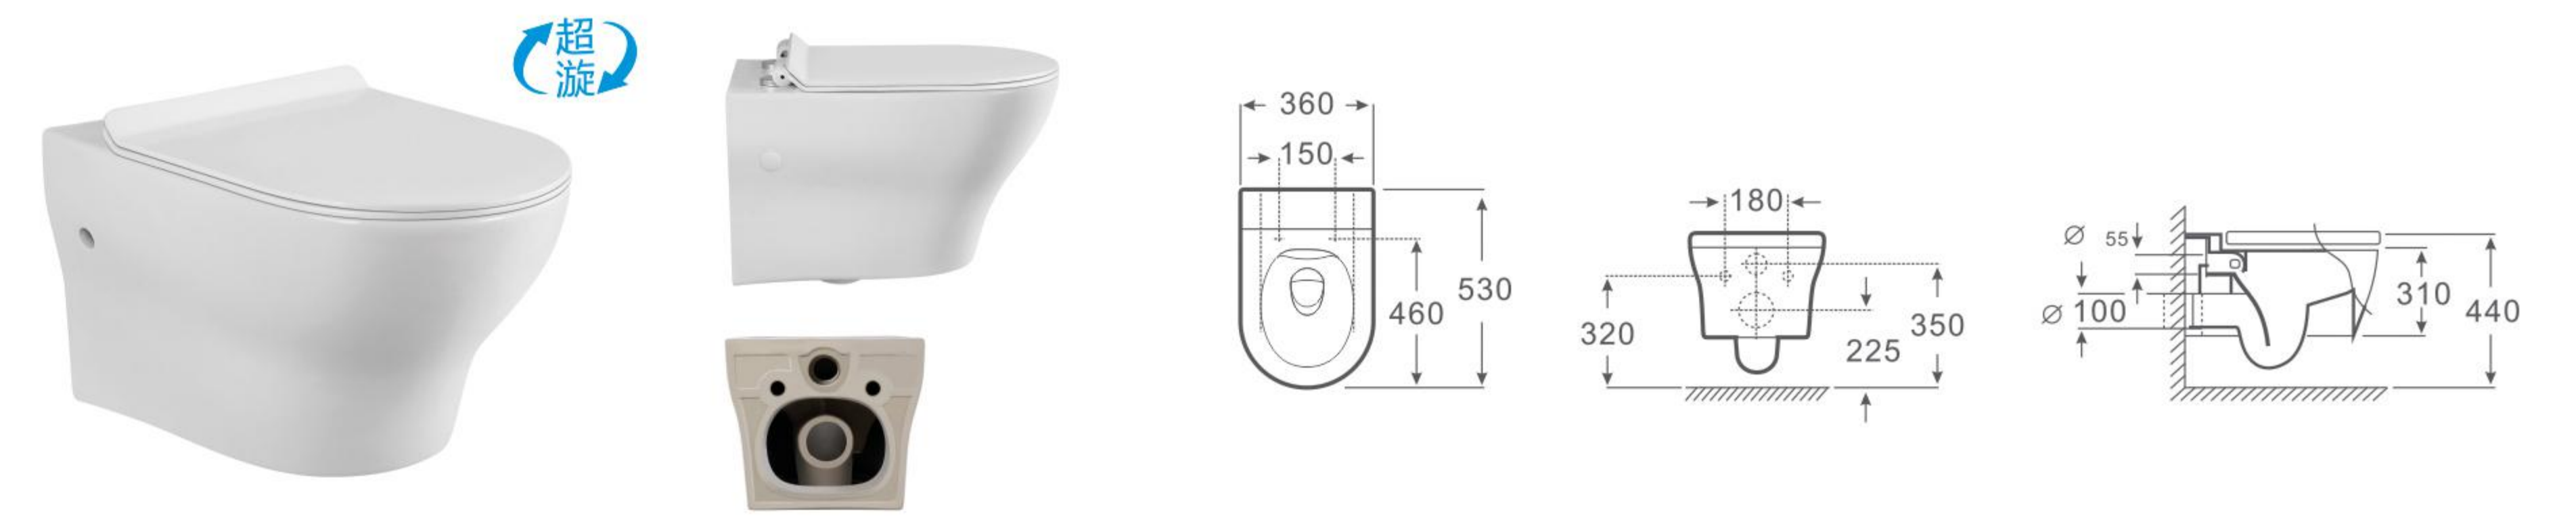

型号 / Model	品名 / Product Name	尺寸 / Size	横排污距离 / P-trap
MP-177	超漩式挂墙座便器 Eddy double hole wall-hung closet	530 x 360 x 310mm	180mm