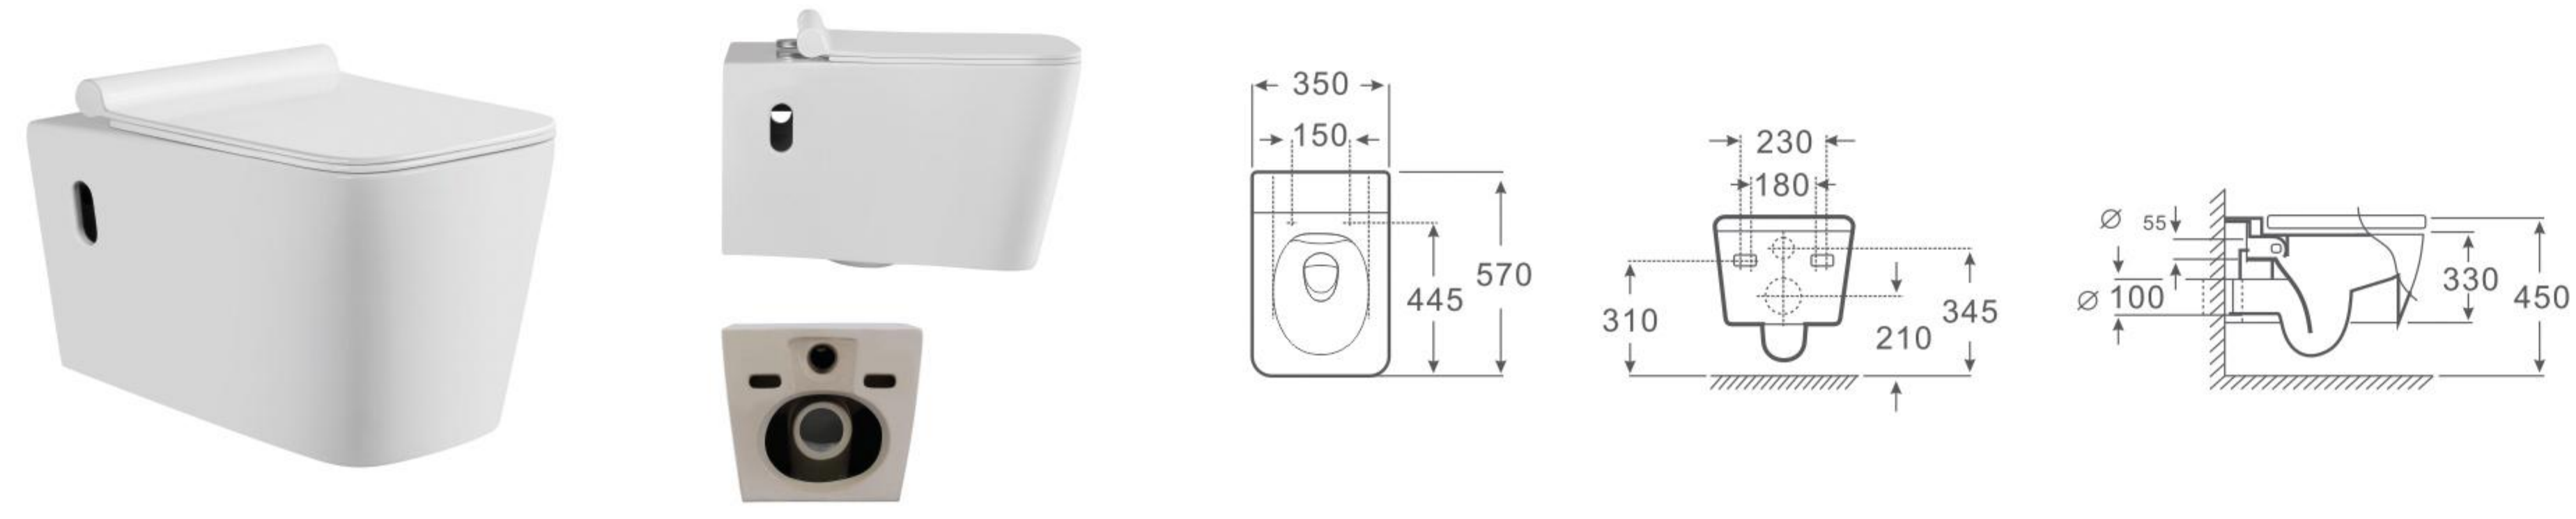

型号 / Model	品名 / Product Name	尺寸 / Size	横排污距离 / P-trap
MP-112	直冲式挂墙座便器 Washdown wall-hung closet	570 x 350 x 330mm	180mm

型号 / Model	品名 / Product Name	尺寸 / Size	安装方式 / Installation method
MP-212	挂式妇洗器 Wall-hung Bidet	570 x 350 x 330mm	背靠墙式安装 Fixing to wall with back

型号 / Model	品名 / Product Name	尺寸 / Size	横排污距离 / P-trap
MP-111	直冲式挂墙座便器 Washdown wall-hung closet	570 x 380 x 340mm	180mm

型号 / Model	品名 / Product Name	尺寸 / Size	安装方式 / Installation method
MP-211	挂式妇洗器 Wall-hung Bidet	570 x 380 x 340mm	背靠墙式安装 Fixing to wall with back

型号 / Model	品名 / Product Name	尺寸 / Size	横排污距离 / P-trap
MP-125	直冲式分体座便器 Washdown close-couched closet	565 x 355 x 410mm	180mm

MP-03
挂便水箱
Concealed-water tank
Size: 543 x 89 x 1195mm
背靠墙式安装
Fixing to wall with back

型号 / Model	品名 / Product Name	尺寸 / Size	横排污距离 / P-trap
MP-138	直冲式挂墙座便器 Washdown wall-hung closet	590 x 340 x 405mm	180mm

型号 / Model	品名 / Product Name	尺寸 / Size	横排污距离 / P-trap
MP-135	直冲式挂墙座便器 Washdown wall-hung closet	550 x 360 x 390mm	180mm