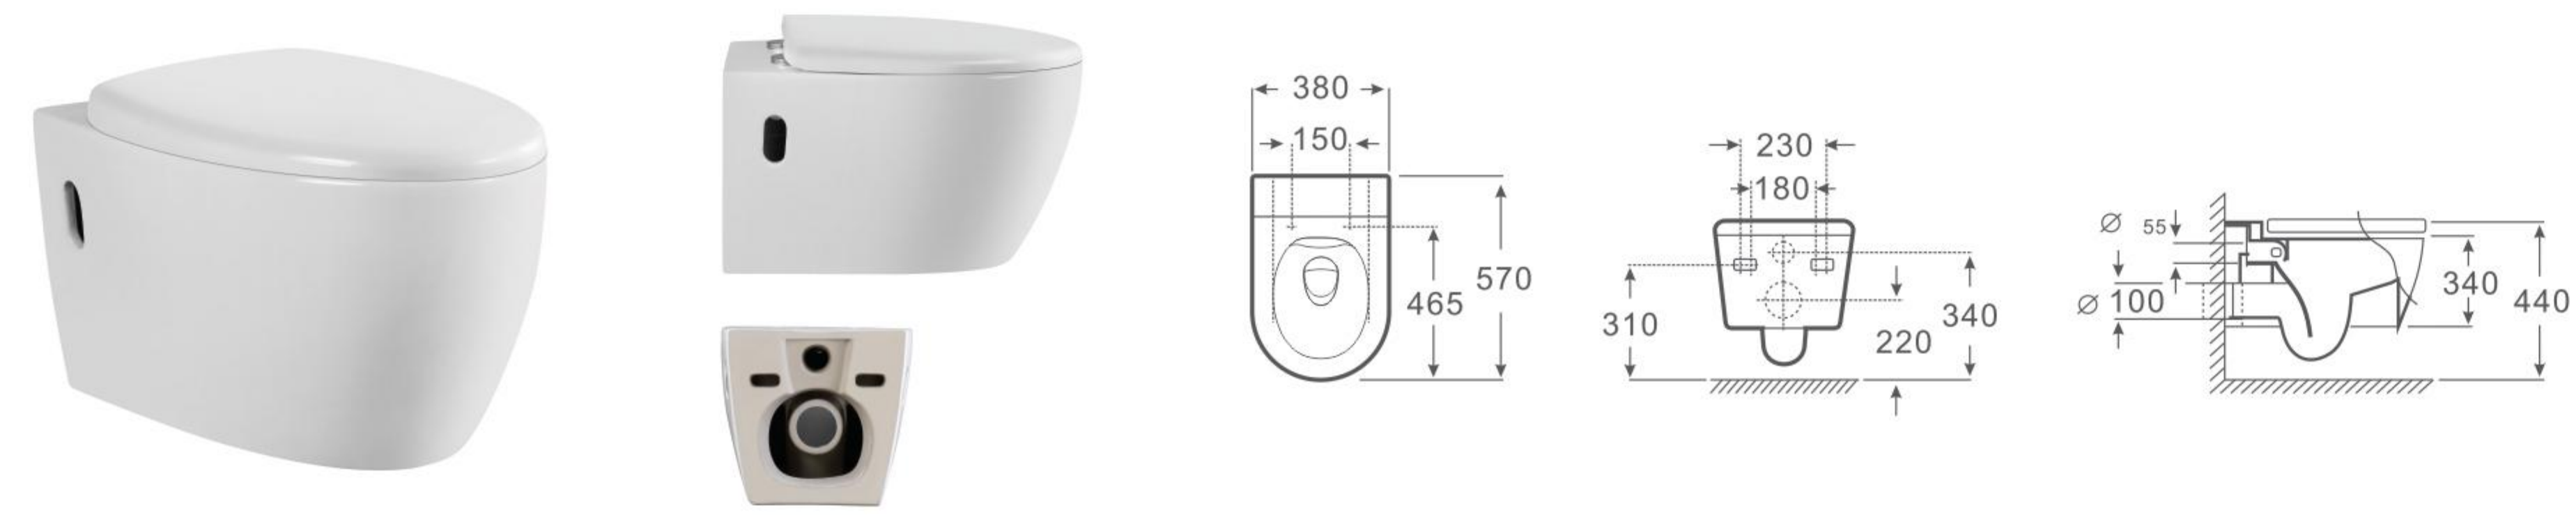

型号 / Model	品名 / Product Name	尺寸 / Size	横排污距离 / P-trap
MP-112	直冲式挂墙座便器 Washdown wall-hung closet	570 x 350 x 330mm	180mm

型号 / Model	品名 / Product Name	尺寸 / Size	安装方式 / Installation method
MP-212	挂式妇洗器 Wall-hung Bidet	570 x 350 x 330mm	背靠墙式安装 Fixing to wall with back

型号 / Model	品名 / Product Name	尺寸 / Size	横排污距离 / P-trap
MP-111	直冲式挂墙座便器 Washdown wall-hung closet	570 x 380 x 340mm	180mm

型号 / Model	品名 / Product Name	尺寸 / Size	安装方式 / Installation method
MP-211	挂式妇洗器 Wall-hung Bidet	570 x 380 x 340mm	背靠墙式安装 Fixing to wall with back

型号 / Model	品名 / Product Name	尺寸 / Size	横排污距离 / P-trap
MP-125	直冲式分体座便器 Washdown close-couched closet	565 x 355 x 410mm	180mm

MP-03
挂便水箱
Concealed-water tank
Size: 543 x 89 x 1195mm
背靠墙式安装
Fixing to wall with back

型号 / Model	品名 / Product Name	尺寸 / Size	横排污距离 / P-trap
MP-138	直冲式挂墙座便器 Washdown wall-hung closet	590 x 340 x 405mm	180mm

型号 / Model	品名 / Product Name	尺寸 / Size	横排污距离 / P-trap
MP-135	直冲式挂墙座便器 Washdown wall-hung closet	550 x 360 x 390mm	180mm