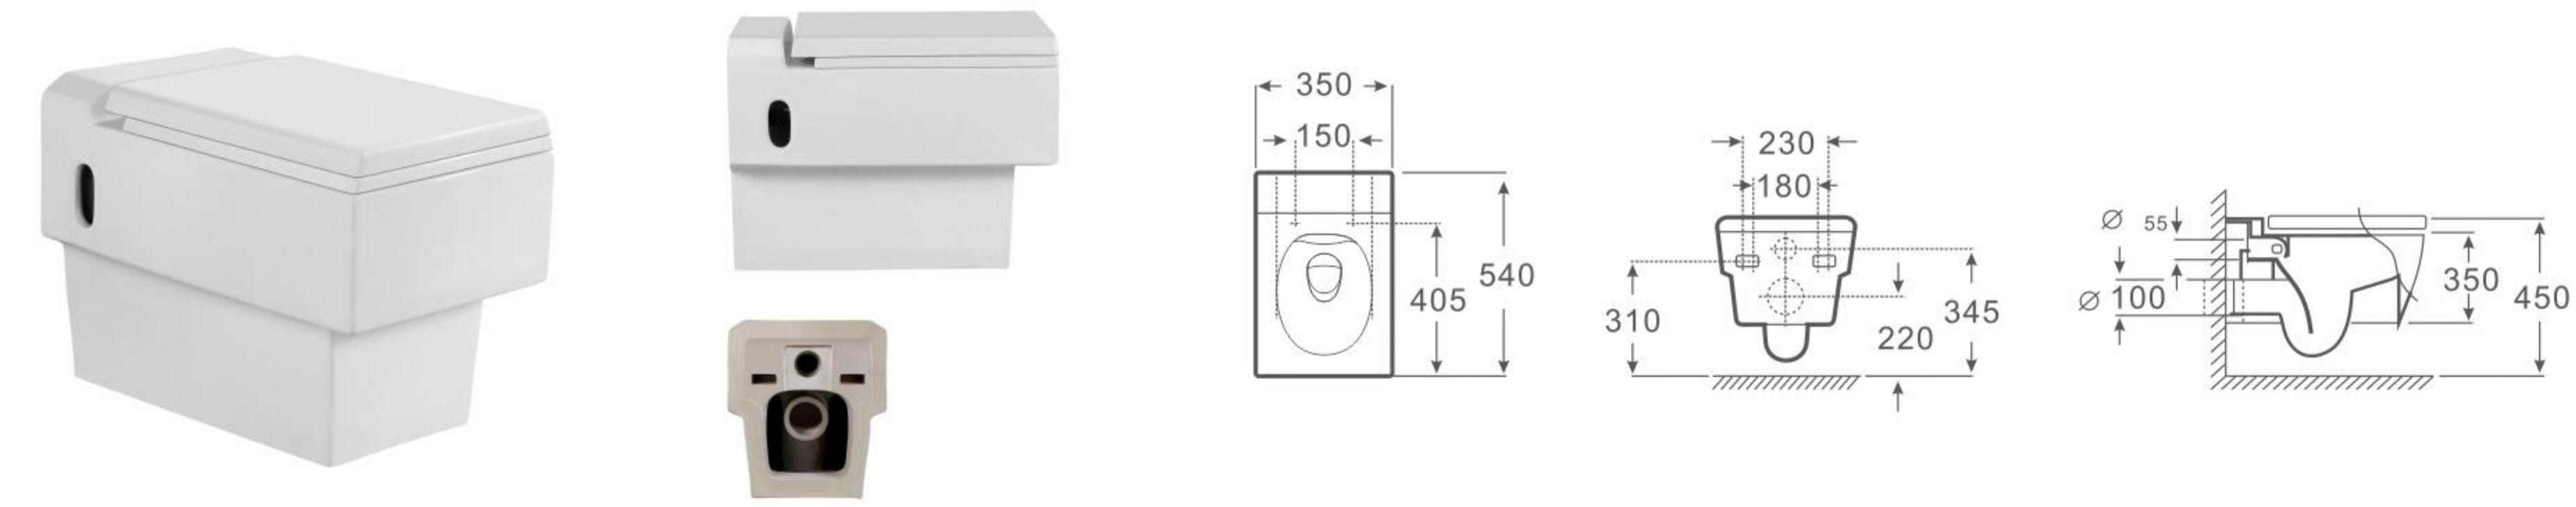

型号 / Model	品名 / Product Name	尺寸 / Size	横排污距离 / P-trap
MP-125	直冲式分体座便器 Washdown close-couched closet	565 x 355 x 410mm	180mm

MP-03
挂便水箱
Concealed-water tank
Size: 543 x 89 x 1195mm
背靠墙式安装
Fixing to wall with back

MP-003-1

MP-005-1

MP-004

MP-003-2

MP-005-2

MP-006

型号 / Model	品名 / Product Name	尺寸 / Size	横排污距离 / P-trap
MP-148	直冲式挂墙座便器 Washdown wall-hung closet	510 x 350 x 300mm	180mm

型号 / Model	品名 / Product Name	尺寸 / Size	横排污距离 / P-trap
MP-145	直冲式挂墙座便器 Washdown wall-hung closet	540 x 350 x 350mm	180mm

型号 / Model	品名 / Product Name	尺寸 / Size	横排污距离 / P-trap
MP-138	直冲式挂墙座便器 Washdown wall-hung closet	590 x 340 x 405mm	180mm

型号 / Model	品名 / Product Name	尺寸 / Size	横排污距离 / P-trap
MP-135	直冲式挂墙座便器 Washdown wall-hung closet	550 x 360 x 390mm	180mm