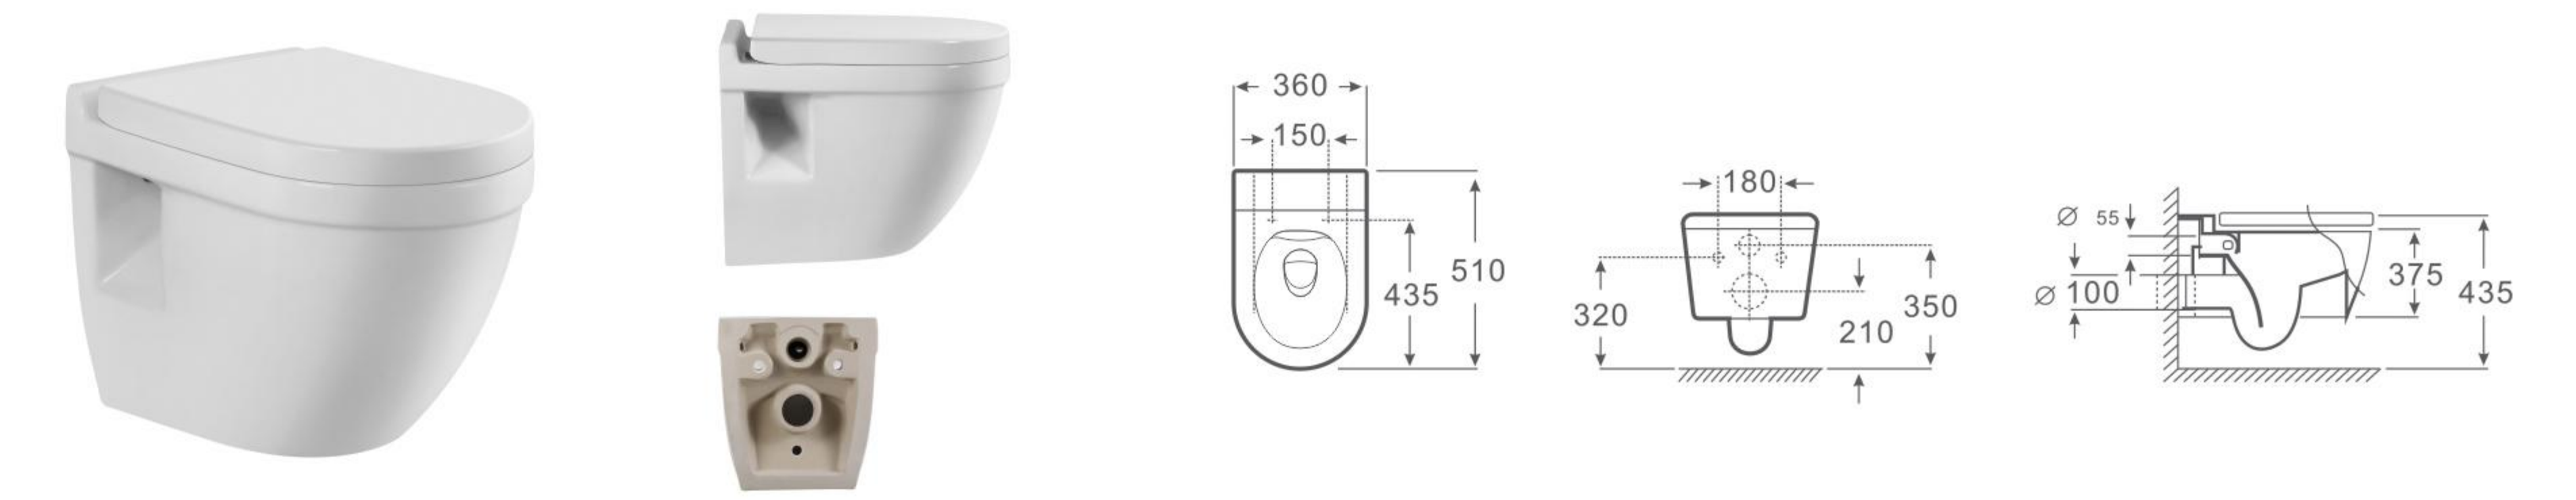

型号 / Model	品名 / Product Name	尺寸 / Size	横排污距离 / P-trap
MP-114	直冲式挂墙座便器 Washdown wall-hung closet	510 x 360 x 375mm	180mm