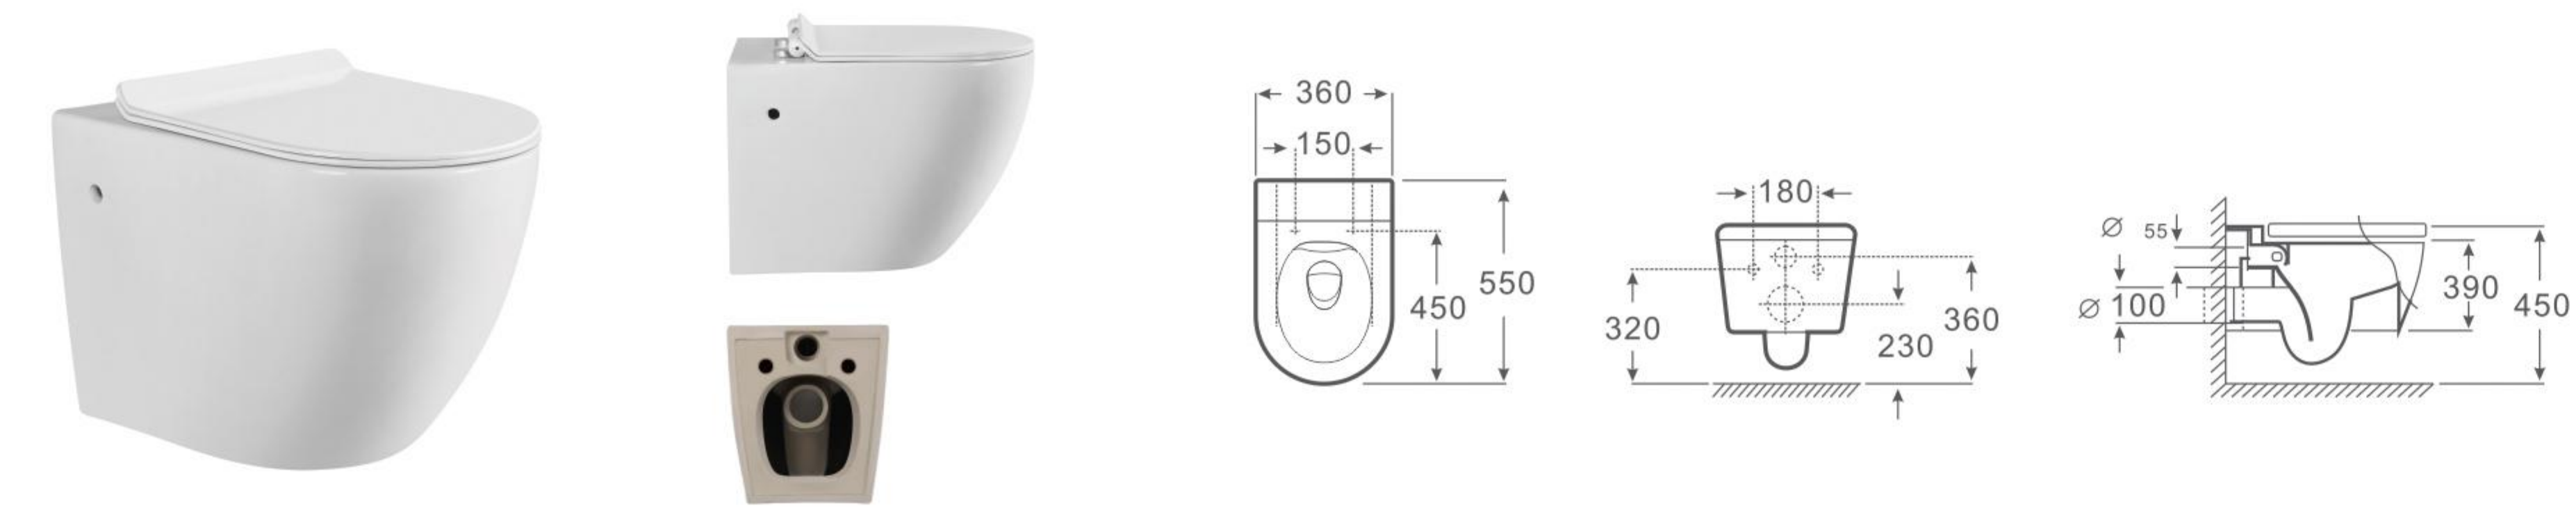

型号 / Model	品名 / Product Name	尺寸 / Size	横排污距离 / P-trap
MP-112	直冲式挂墙座便器 Washdown wall-hung closet	570 x 350 x 330mm	180mm

型号 / Model	品名 / Product Name	尺寸 / Size	安装方式 / Installation method
MP-212	挂式妇洗器 Wall-hung Bidet	570 x 350 x 330mm	背靠墙式安装 Fixing to wall with back

型号 / Model	品名 / Product Name	尺寸 / Size	横排污距离 / P-trap
MP-125	直冲式分体座便器 Washdown close-couched closet	565 x 355 x 410mm	180mm

MP-03
挂便水箱
Concealed-water tank
Size: 543 x 89 x 1195mm
背靠墙式安装
Fixing to wall with back

MP-003-1

MP-005-1

MP-004

MP-003-2

MP-005-2

MP-006

型号 / Model	品名 / Product Name	尺寸 / Size	横排污距离 / P-trap
MP-148	直冲式挂墙座便器 Washdown wall-hung closet	510 x 350 x 300mm	180mm

型号 / Model	品名 / Product Name	尺寸 / Size	横排污距离 / P-trap
MP-145	直冲式挂墙座便器 Washdown wall-hung closet	540 x 350 x 350mm	180mm

型号 / Model	品名 / Product Name	尺寸 / Size	横排污距离 / P-trap
MP-138	直冲式挂墙座便器 Washdown wall-hung closet	590 x 340 x 405mm	180mm

型号 / Model	品名 / Product Name	尺寸 / Size	横排污距离 / P-trap
MP-135	直冲式挂墙座便器 Washdown wall-hung closet	550 x 360 x 390mm	180mm