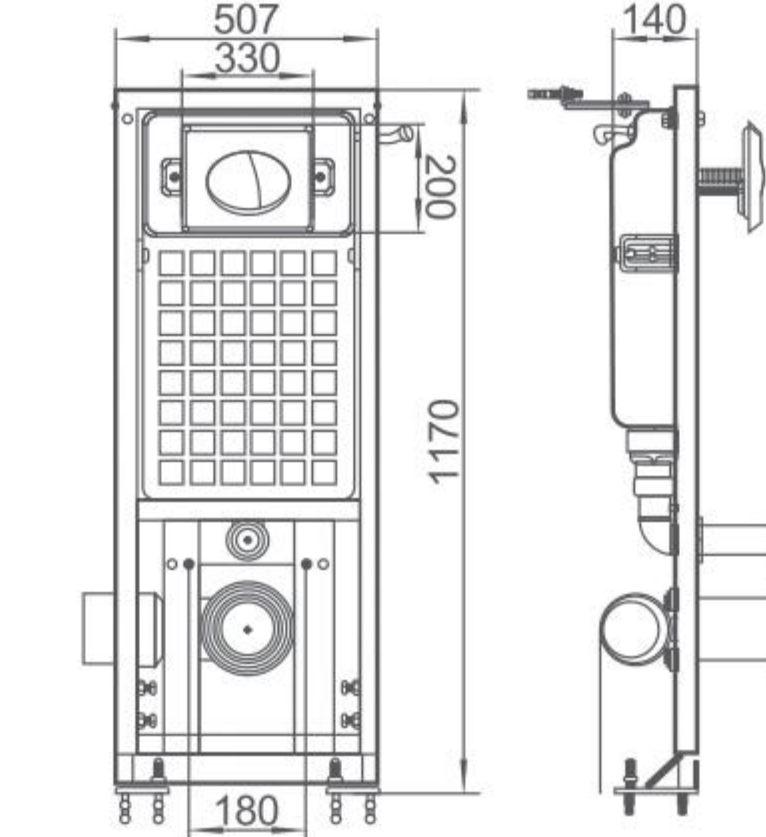

MP-04
挂便水箱
Concealed-water tank
Size: 507 x 140 x 1170mm
背靠墙式安装
Fixing to wall with back