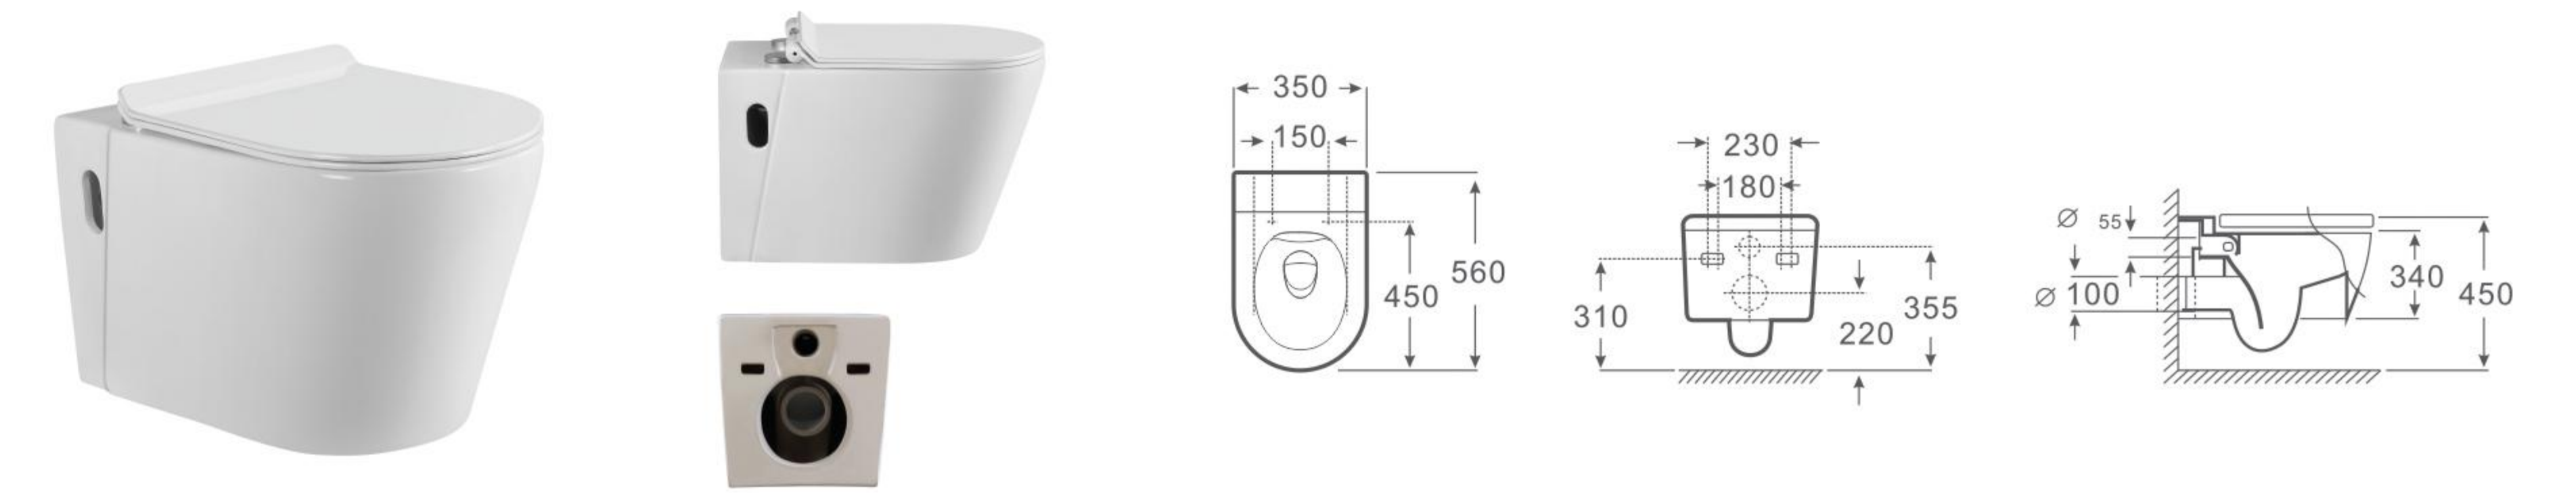

型号 / Model	品名 / Product Name	尺寸 / Size	横排污距离 / P-trap
MP-115	直冲式挂墙座便器 Washdown wall-hung closet	560 x 350 x 340mm	180mm