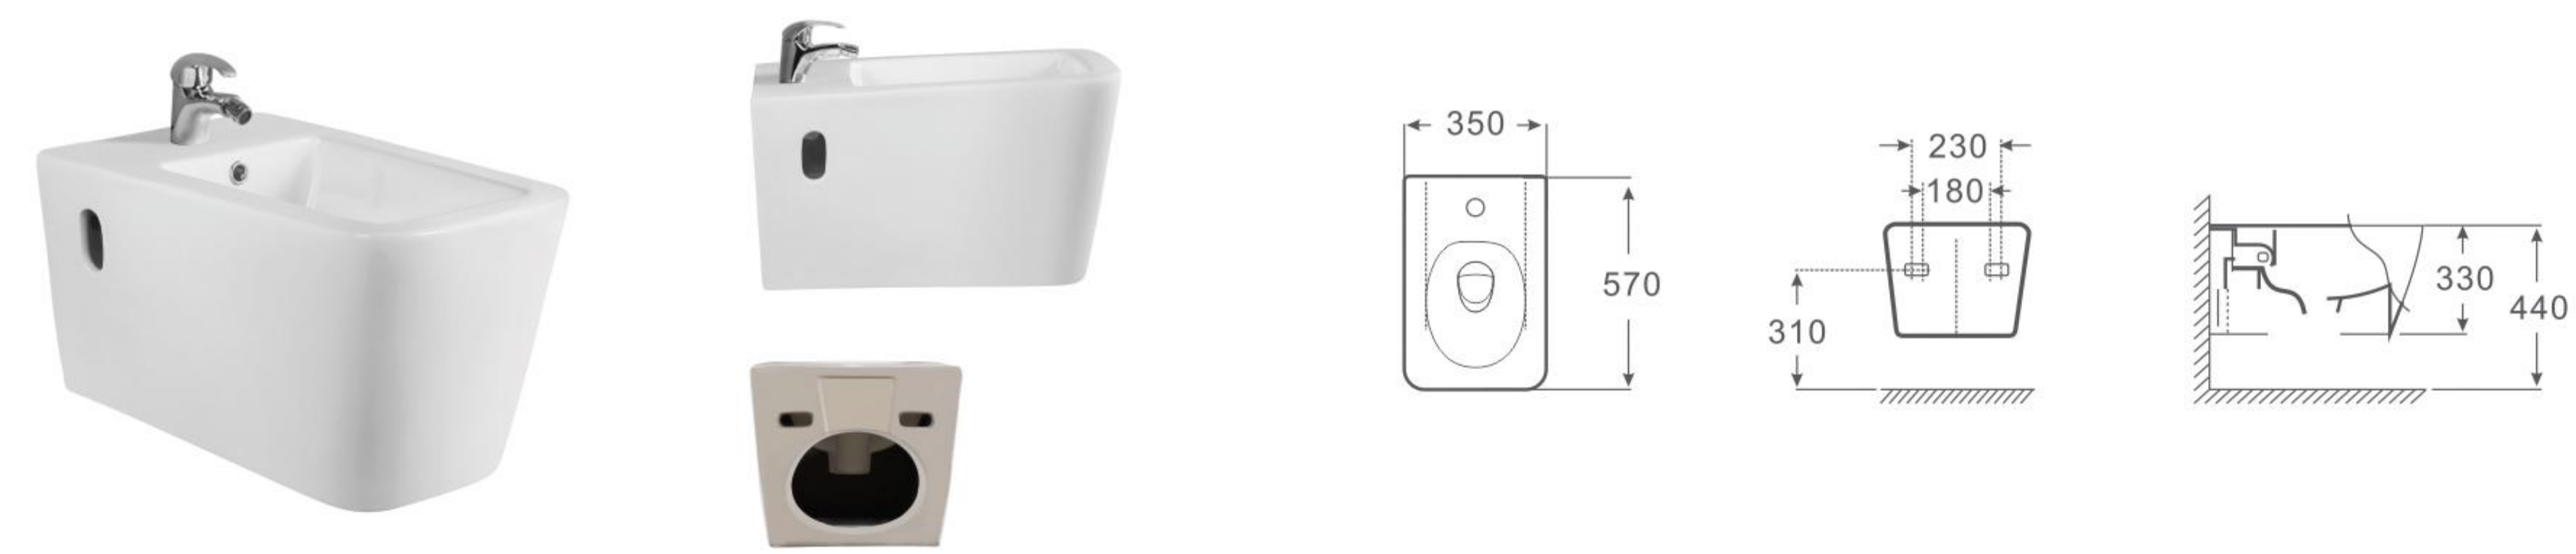

型号 / Model	品名 / Product Name	尺寸 / Size	横排污距离 / P-trap
MP-112	直冲式挂墙座便器 Washdown wall-hung closet	570 x 350 x 330mm	180mm

型号 / Model	品名 / Product Name	尺寸 / Size	安装方式 / Installation method
MP-212	挂式妇洗器 Wall-hung Bidet	570 x 350 x 330mm	背靠墙式安装 Fixing to wall with back

型号 / Model	品名 / Product Name	尺寸 / Size	横排污距离 / P-trap
MP-111	直冲式挂墙座便器 Washdown wall-hung closet	570 x 380 x 340mm	180mm

型号 / Model	品名 / Product Name	尺寸 / Size	安装方式 / Installation method
MP-211	挂式妇洗器 Wall-hung Bidet	570 x 380 x 340mm	背靠墙式安装 Fixing to wall with back

型号 / Model	品名 / Product Name	尺寸 / Size	横排污距离 / P-trap
MP-125	直冲式分体座便器 Washdown close-couched closet	565 x 355 x 410mm	180mm

MP-03
挂便水箱
Concealed-water tank
Size: 543 x 89 x 1195mm
背靠墙式安装
Fixing to wall with back

型号 / Model	品名 / Product Name	尺寸 / Size	横排污距离 / P-trap
MP-138	直冲式挂墙座便器 Washdown wall-hung closet	590 x 340 x 405mm	180mm

型号 / Model	品名 / Product Name	尺寸 / Size	横排污距离 / P-trap
MP-135	直冲式挂墙座便器 Washdown wall-hung closet	550 x 360 x 390mm	180mm