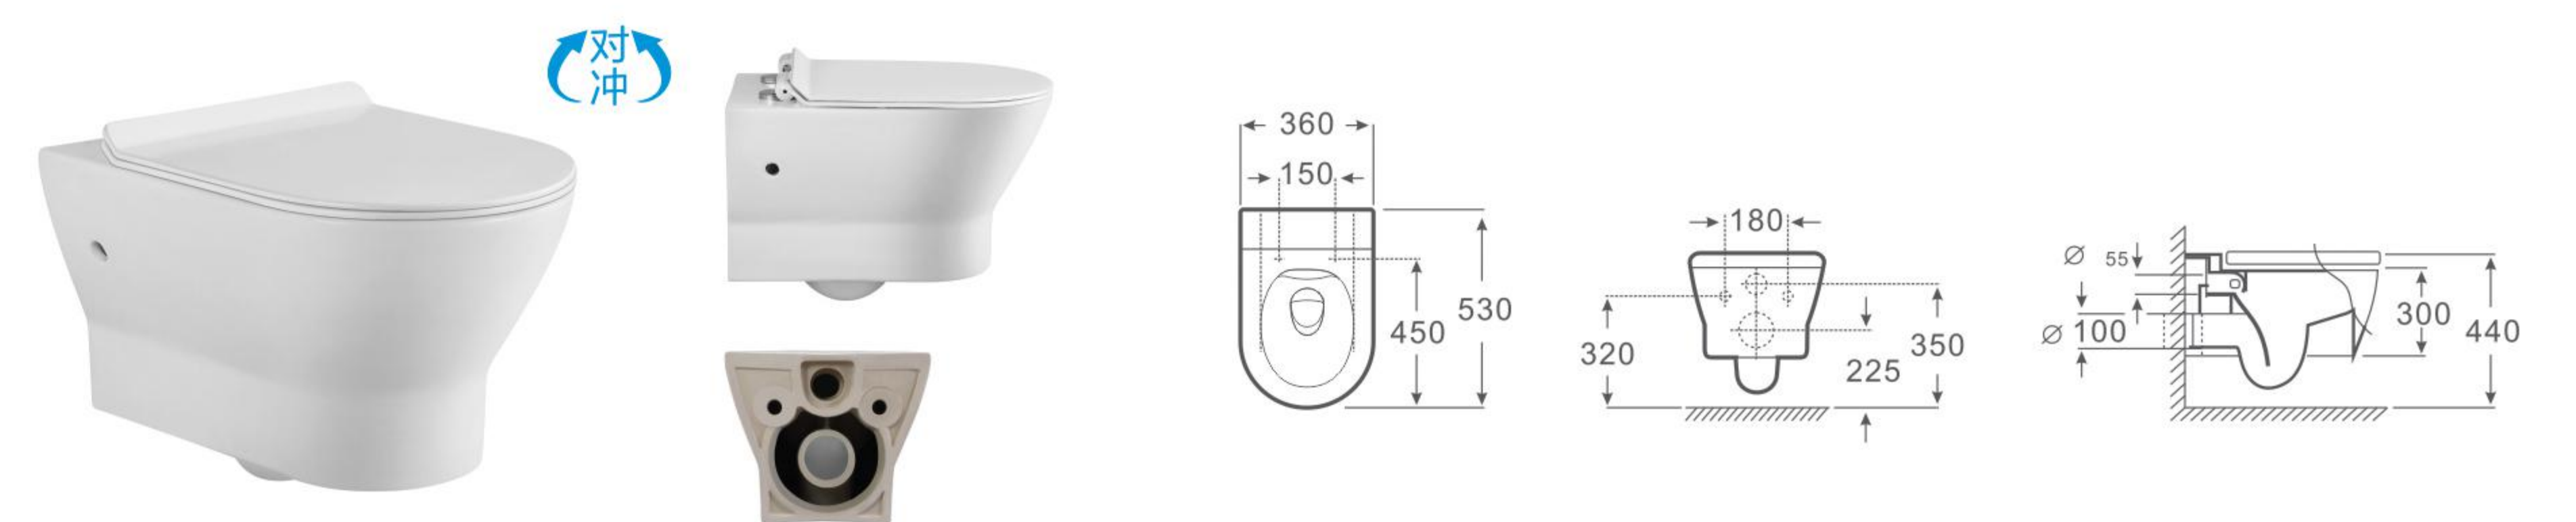

型号 / Model	品名 / Product Name	尺寸 / Size	横排污距离 / P-trap
MP-177	超漩式挂墙座便器 Eddy double hole wall-hung closet	530 x 360 x 310mm	180mm

型号 / Model	品名 / Product Name	尺寸 / Size	横排污距离 / P-trap
MP-176	对冲式挂墙座便器 Collision type flush wall-hung closet	520 x 360 x 310mm	180mm

型号 / Model	品名 / Product Name	尺寸 / Size	横排污距离 / P-trap
MP-150	超漩式挂墙座便器 Eddy double hole wall-hung closet	590 x 360 x 340mm	180mm

型号 / Model	品名 / Product Name	尺寸 / Size	安装方式 / Installation method
MP-002	挂盆 Wall-hung Basin	530 x 440 x 410mm	挂式安装 Wall-hung Installation