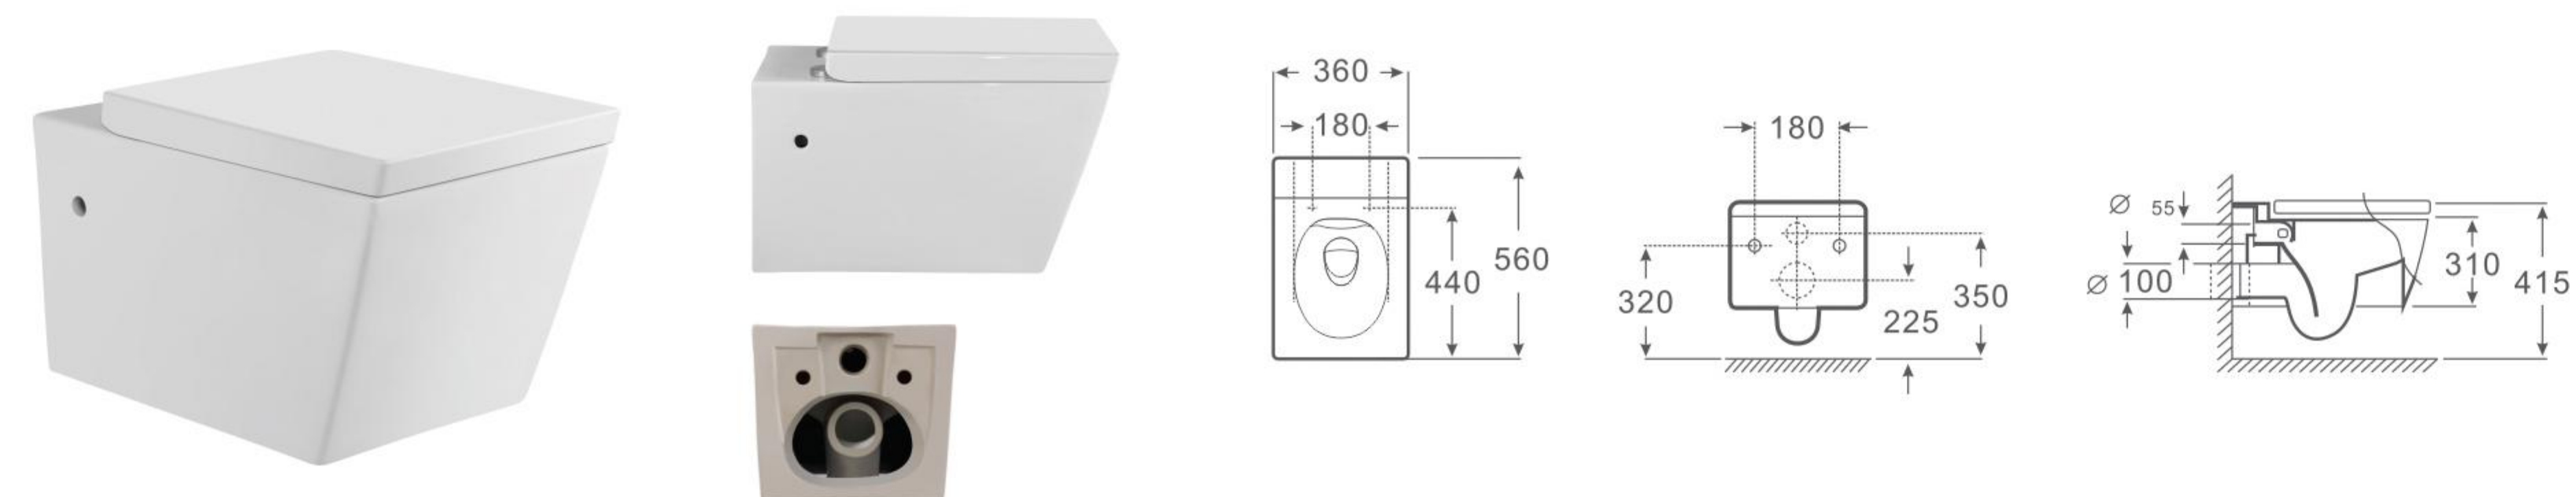

型号 / Model	品名 / Product Name	尺寸 / Size	横排污距离 / P-trap
MP-133	直冲式挂墙座便器 Washdown wall-hung closet	560 x 360 x 310mm	180mm