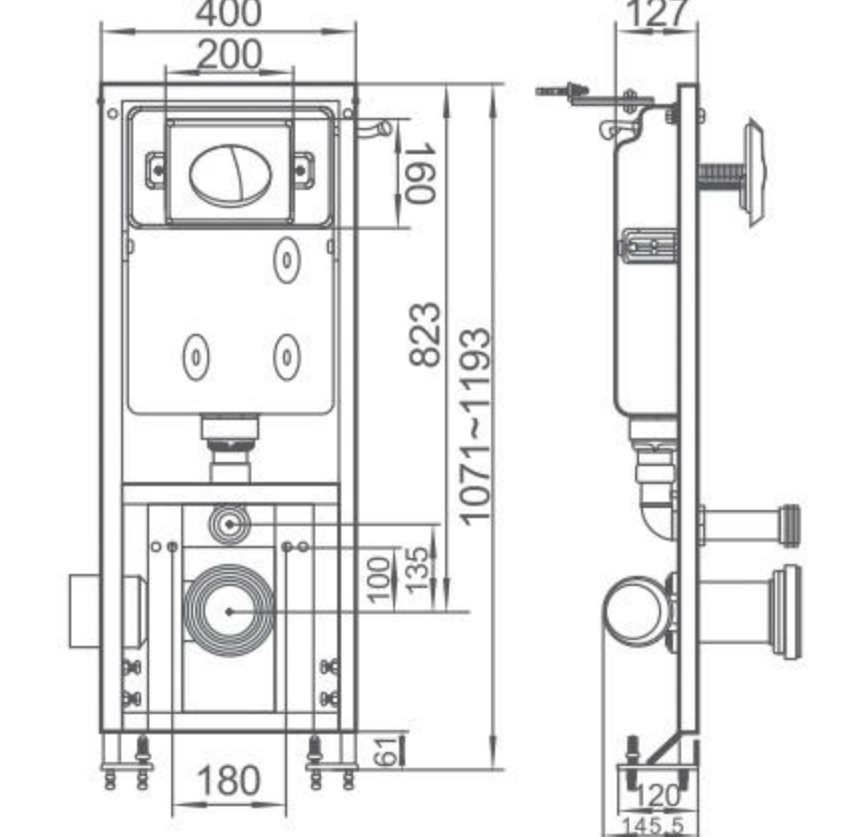

型号 / Model	品名 / Product Name	尺寸 / Size	横排污距离 / P-trap
MP-111	直冲式挂墙座便器 Washdown wall-hung closet	570 x 380 x 340mm	180mm

型号 / Model	品名 / Product Name	尺寸 / Size	安装方式 / Installation method
MP-211	挂式妇洗器 Wall-hung Bidet	570 x 380 x 340mm	背靠墙式安装 Fixing to wall with back

型号 / Model	品名 / Product Name	尺寸 / Size	横排污距离 / P-trap
MP-125	直冲式分体座便器 Washdown close-couched closet	565 x 355 x 410mm	180mm

MP-03
挂便水箱
Concealed-water tank
Size: 543 x 89 x 1195mm
背靠墙式安装
Fixing to wall with back

MP-04
挂便水箱
Concealed-water tank
Size: 507 x 140 x 1170mm
背靠墙式安装
Fixing to wall with back

MP-05
挂便水箱
Concealed-water tank
Size: 507 x 90 x 1170mm
背靠墙式安装
Fixing to wall with back

MP-06
挂便水箱
Concealed-water tank
Size: 400 x 127 x 1071~1193mm
背靠墙式安装
Fixing to wall with back

型号 / Model	品名 / Product Name	尺寸 / Size	横排污距离 / P-trap
MP-138	直冲式挂墙座便器 Washdown wall-hung closet	590 x 340 x 405mm	180mm

型号 / Model	品名 / Product Name	尺寸 / Size	横排污距离 / P-trap
MP-135	直冲式挂墙座便器 Washdown wall-hung closet	550 x 360 x 390mm	180mm