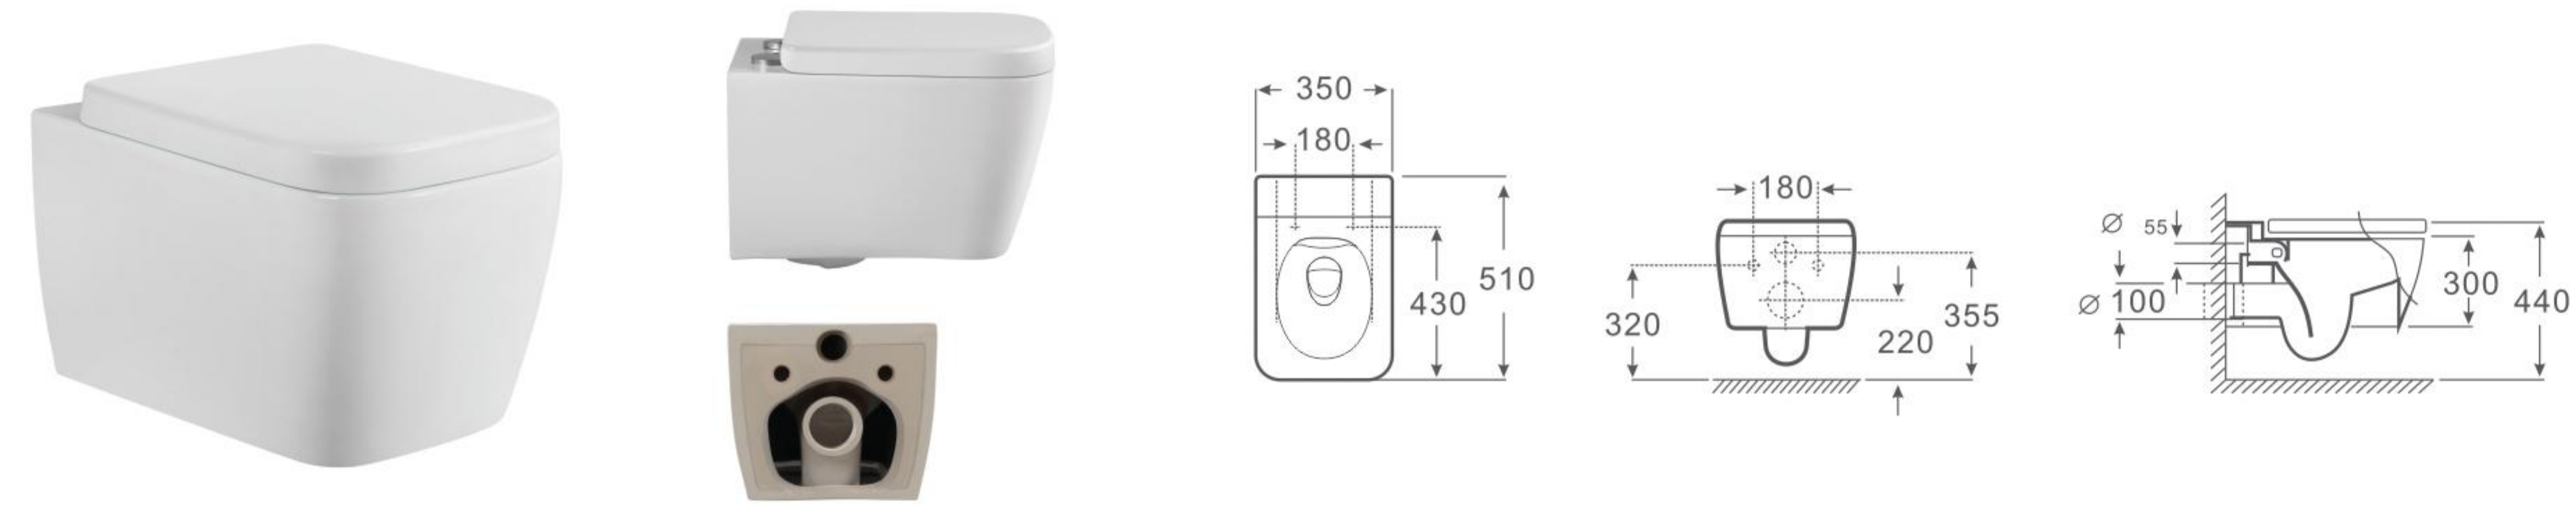

型号 / Model	品名 / Product Name	尺寸 / Size	横排污距离 / P-trap
MP-112	直冲式挂墙座便器 Washdown wall-hung closet	570 x 350 x 330mm	180mm

型号 / Model	品名 / Product Name	尺寸 / Size	安装方式 / Installation method
MP-212	挂式妇洗器 Wall-hung Bidet	570 x 350 x 330mm	背靠墙式安装 Fixing to wall with back

型号 / Model	品名 / Product Name	尺寸 / Size	横排污距离 / P-trap
MP-125	直冲式分体座便器 Washdown close-couched closet	565 x 355 x 410mm	180mm

MP-03
挂便水箱
Concealed-water tank
Size: 543 x 89 x 1195mm
背靠墙式安装
Fixing to wall with back

MP-003-1

MP-005-1

MP-004

MP-003-2

MP-005-2

MP-006

型号 / Model	品名 / Product Name	尺寸 / Size	横排污距离 / P-trap
MP-148	直冲式挂墙座便器 Washdown wall-hung closet	510 x 350 x 300mm	180mm

型号 / Model	品名 / Product Name	尺寸 / Size	横排污距离 / P-trap
MP-145	直冲式挂墙座便器 Washdown wall-hung closet	540 x 350 x 350mm	180mm

型号 / Model	品名 / Product Name	尺寸 / Size	横排污距离 / P-trap
MP-138	直冲式挂墙座便器 Washdown wall-hung closet	590 x 340 x 405mm	180mm

型号 / Model	品名 / Product Name	尺寸 / Size	横排污距离 / P-trap
MP-135	直冲式挂墙座便器 Washdown wall-hung closet	550 x 360 x 390mm	180mm