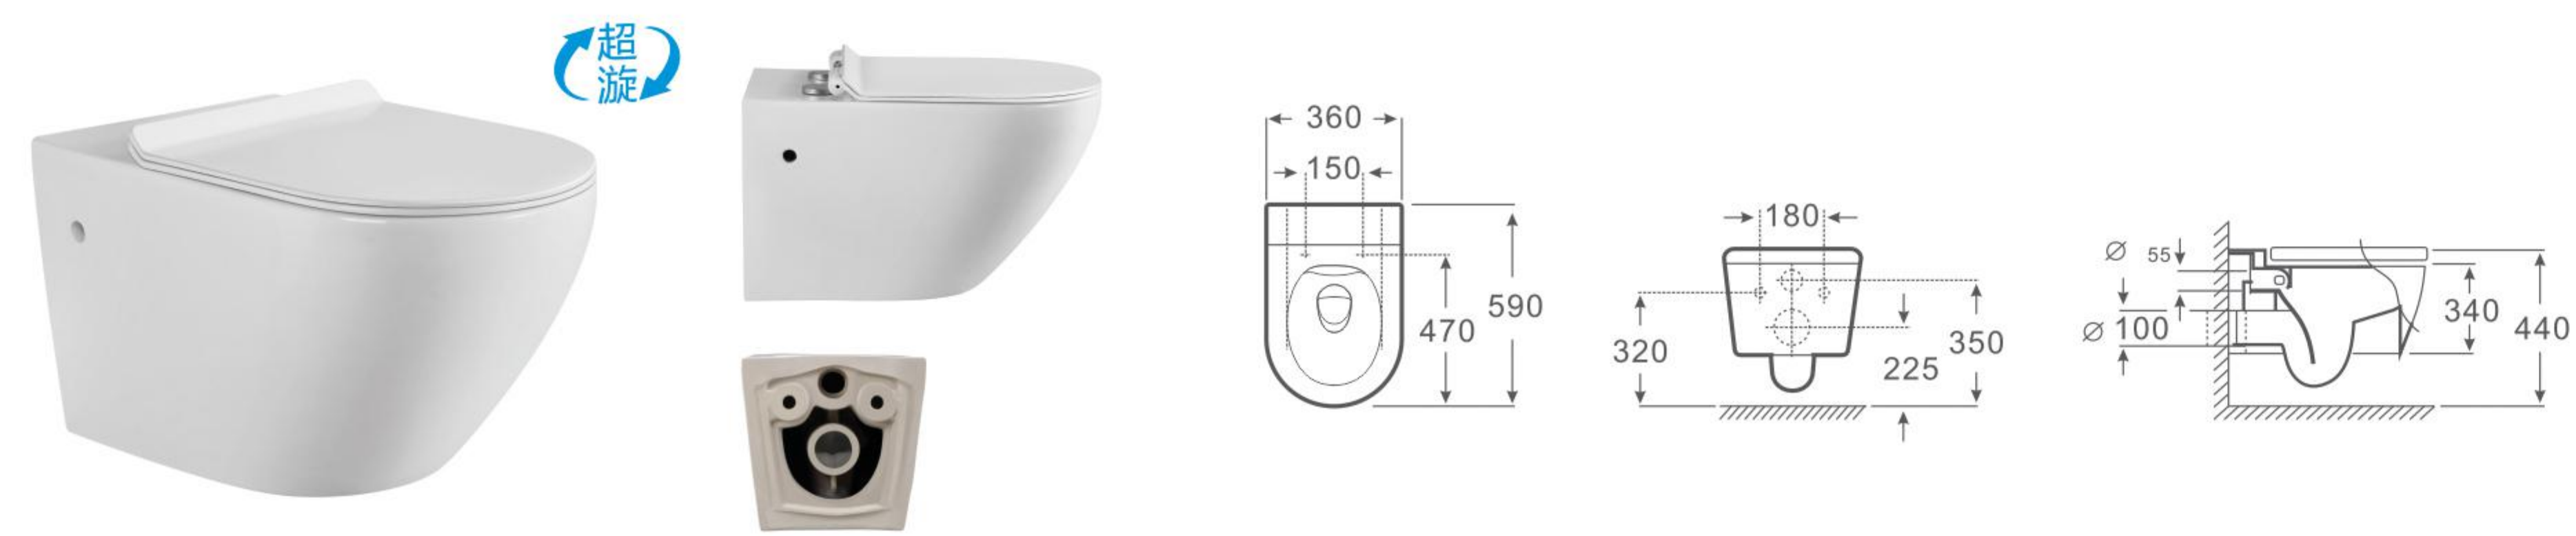

型号 / Model	品名 / Product Name	尺寸 / Size	横排污距离 / P-trap
MP-125	直冲式分体座便器 Washdown close-couched closet	565 x 355 x 410mm	180mm

MP-03
挂便水箱
Concealed-water tank
Size: 543 x 89 x 1195mm
背靠墙式安装
Fixing to wall with back

型号 / Model	品名 / Product Name	尺寸 / Size	横排污距离 / P-trap
MP-175	对冲式挂墙座便器 Collision type flush wall-hung closet	490 x 360 x 240mm	180mm

型号 / Model	品名 / Product Name	尺寸 / Size	横排污距离 / P-trap
MP-172	对冲式挂墙座便器 Collision type flush wall-hung closet	530 x 360 x 300mm	180mm

型号 / Model	品名 / Product Name	尺寸 / Size	横排污距离 / P-trap
MP-150	超漩式挂墙座便器 Eddy double hole wall-hung closet	590 x 360 x 340mm	180mm

型号 / Model	品名 / Product Name	尺寸 / Size	安装方式 / Installation method
MP-002	挂盆 Wall-hung Basin	530 x 440 x 410mm	挂式安装 Wall-hung Installation